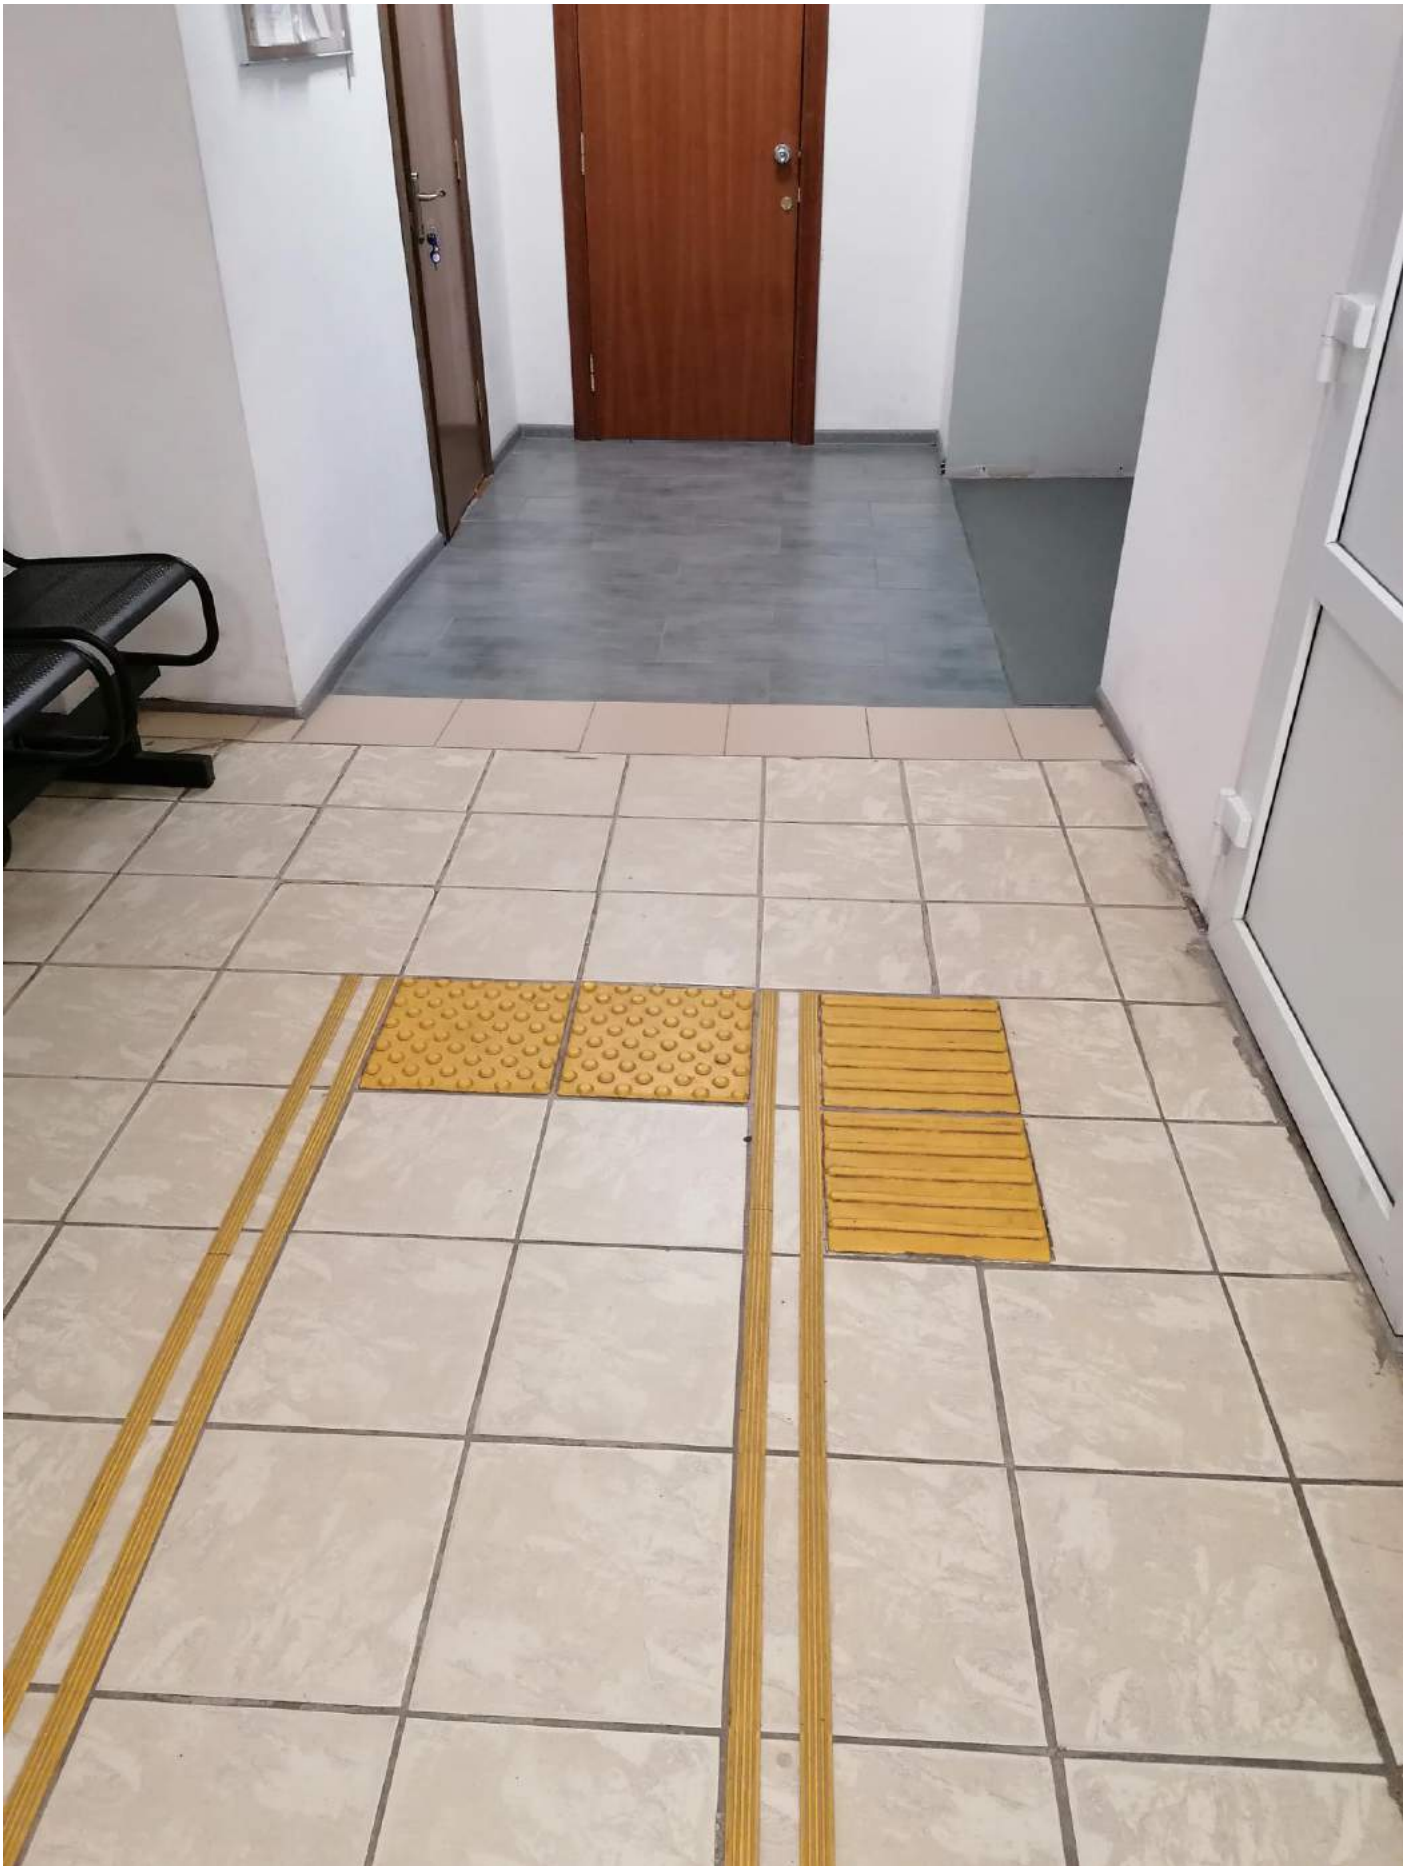

Главный вход в Кировский политехнический техникум

Пандус

Входная группа

КНОПКА ВЫЗОВА ПОМОЩИ

⠠ ⠠ ⠠ ⠠ ⠠ ⠠ ⠠ ⠠ ⠠ ⠠ ⠠ ⠠ ⠠ ⠠ ⠠ ⠠ ⠠ ⠠

CALL

Холл, коридоры, тактильные линии

Противопожарные двери

Эвакуационные выходы

Лестничные марши

Туалетные комнаты для инвалидов

ТУАЛЕТ
ДЛЯ
ИНВАЛИДОВ

Лифт

ТЕХНИЧЕСКОЕ ОБСЛУЖИВАНИЕ
ЛИФТА ПРОИЗВОДИТ
ООО «АМ2 СНАБ-ЛИФТ»

**ТЕЛЕФОНЫ
АВАРИЙНОЙ
СЛУЖБЫ**

ГРУЗОПОДЪЕМНОСТЬ
1125 кг 15 чел.