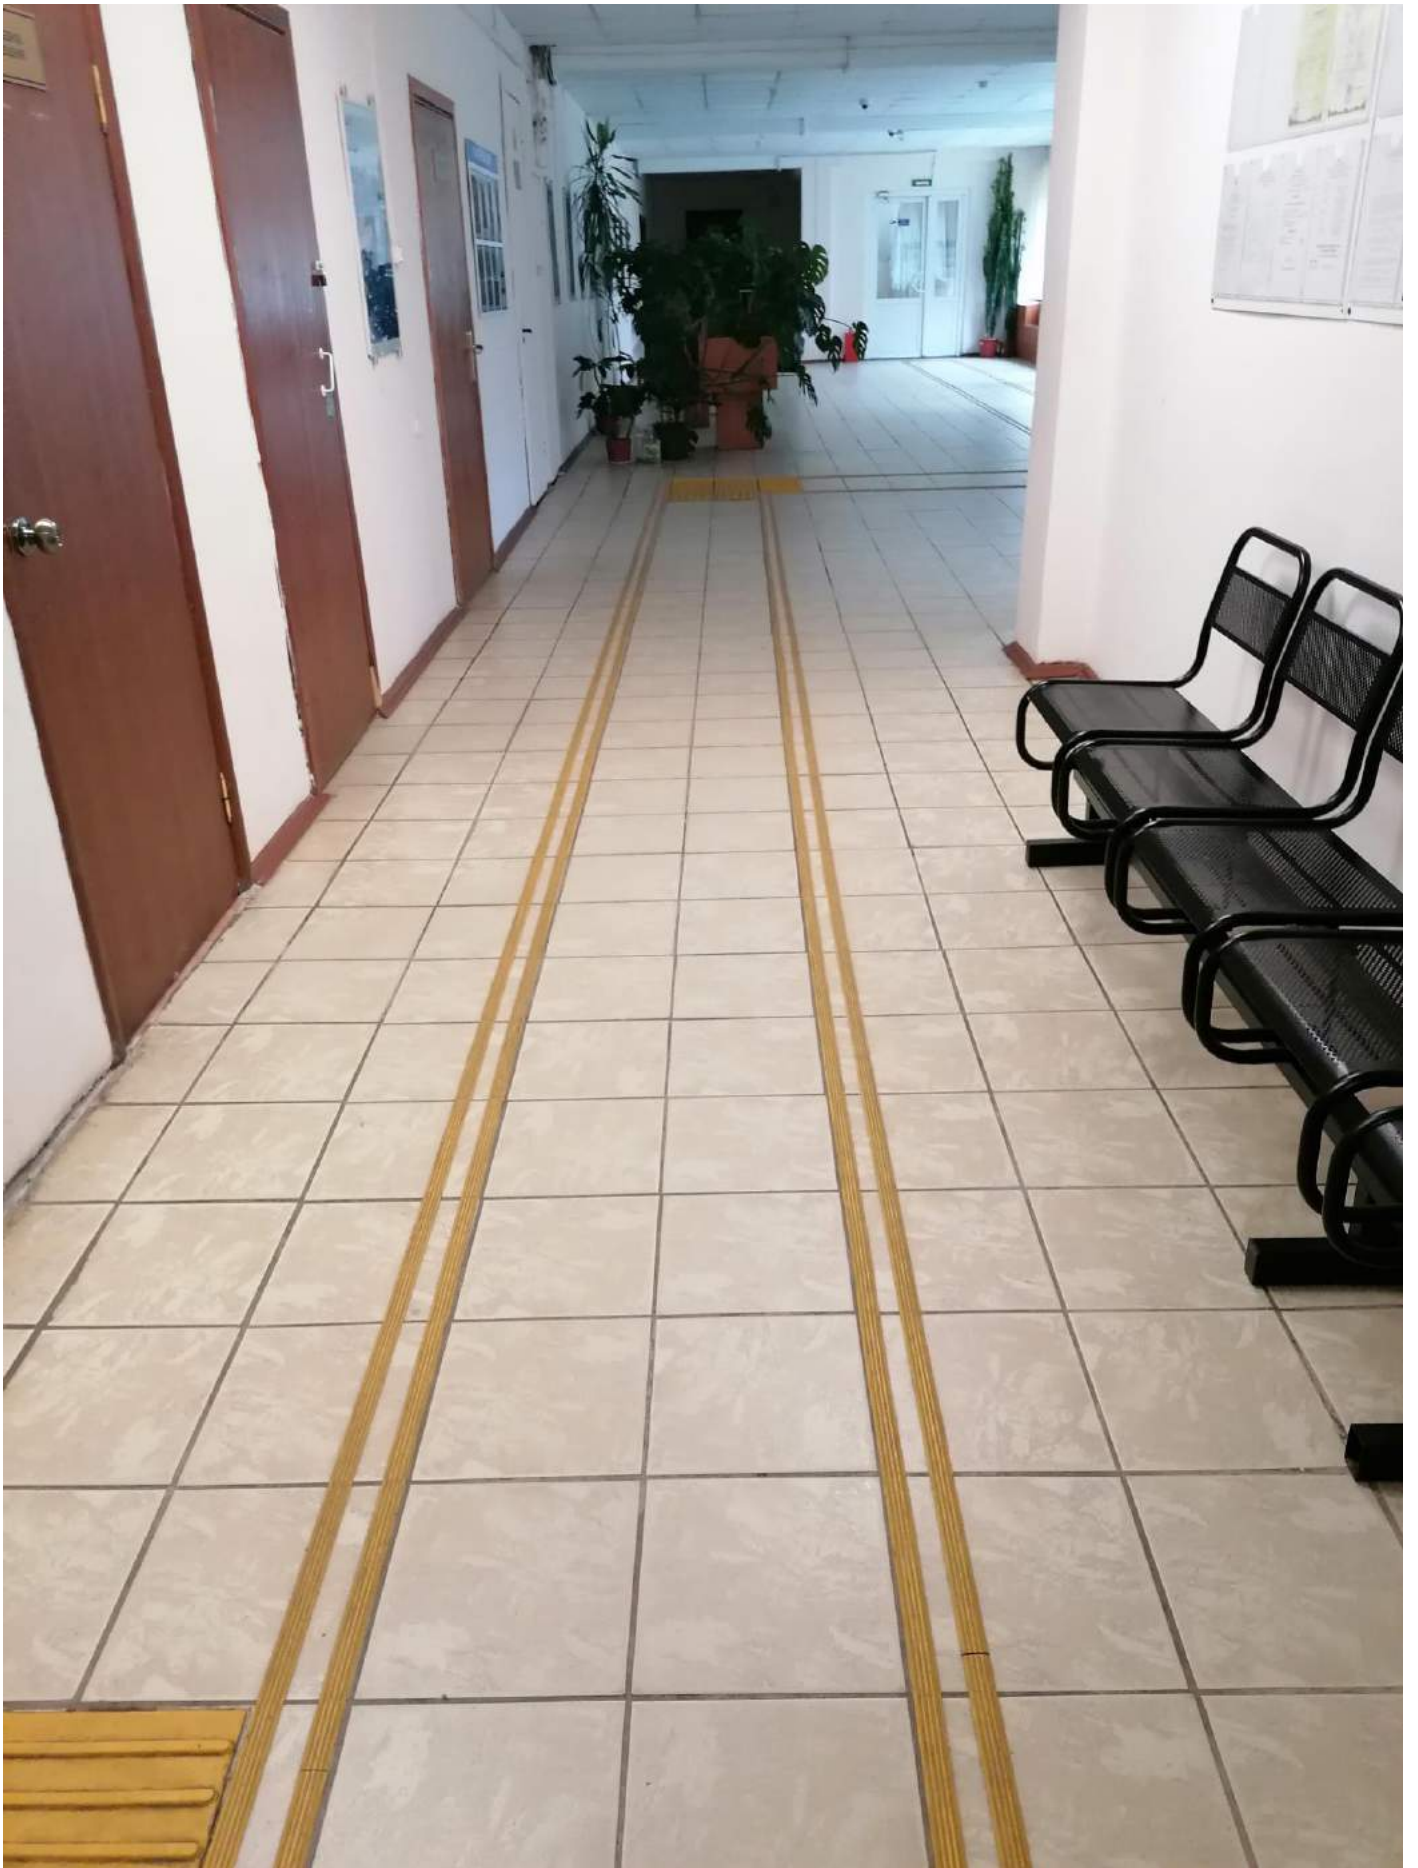

Главный вход в Кировский политехнический техникум

Пандус

Входная группа

КНОПКА ВЫЗОВА ПОМОЩИ

⠠ ⠠ ⠠ ⠠ ⠠ ⠠ ⠠ ⠠ ⠠ ⠠ ⠠ ⠠ ⠠ ⠠ ⠠ ⠠ ⠠ ⠠

CALL

Холл, коридоры, тактильные линии

Противопожарные двери

Эвакуационные выходы

Лестничные марши

Туалетные комнаты для инвалидов

ТУАЛЕТ
ДЛЯ
ИНВАЛИДОВ

Лифт

ТЕХНИЧЕСКОЕ ОБСЛУЖИВАНИЕ
ЛИФТА ПРОИЗВОДИТ
ООО «АМ2 СНАБ-ЛИФТ»

**ТЕЛЕФОНЫ
АВАРИЙНОЙ
СЛУЖБЫ**

ГРУЗОПОДЪЕМНОСТЬ
1125 кг 15 чел.