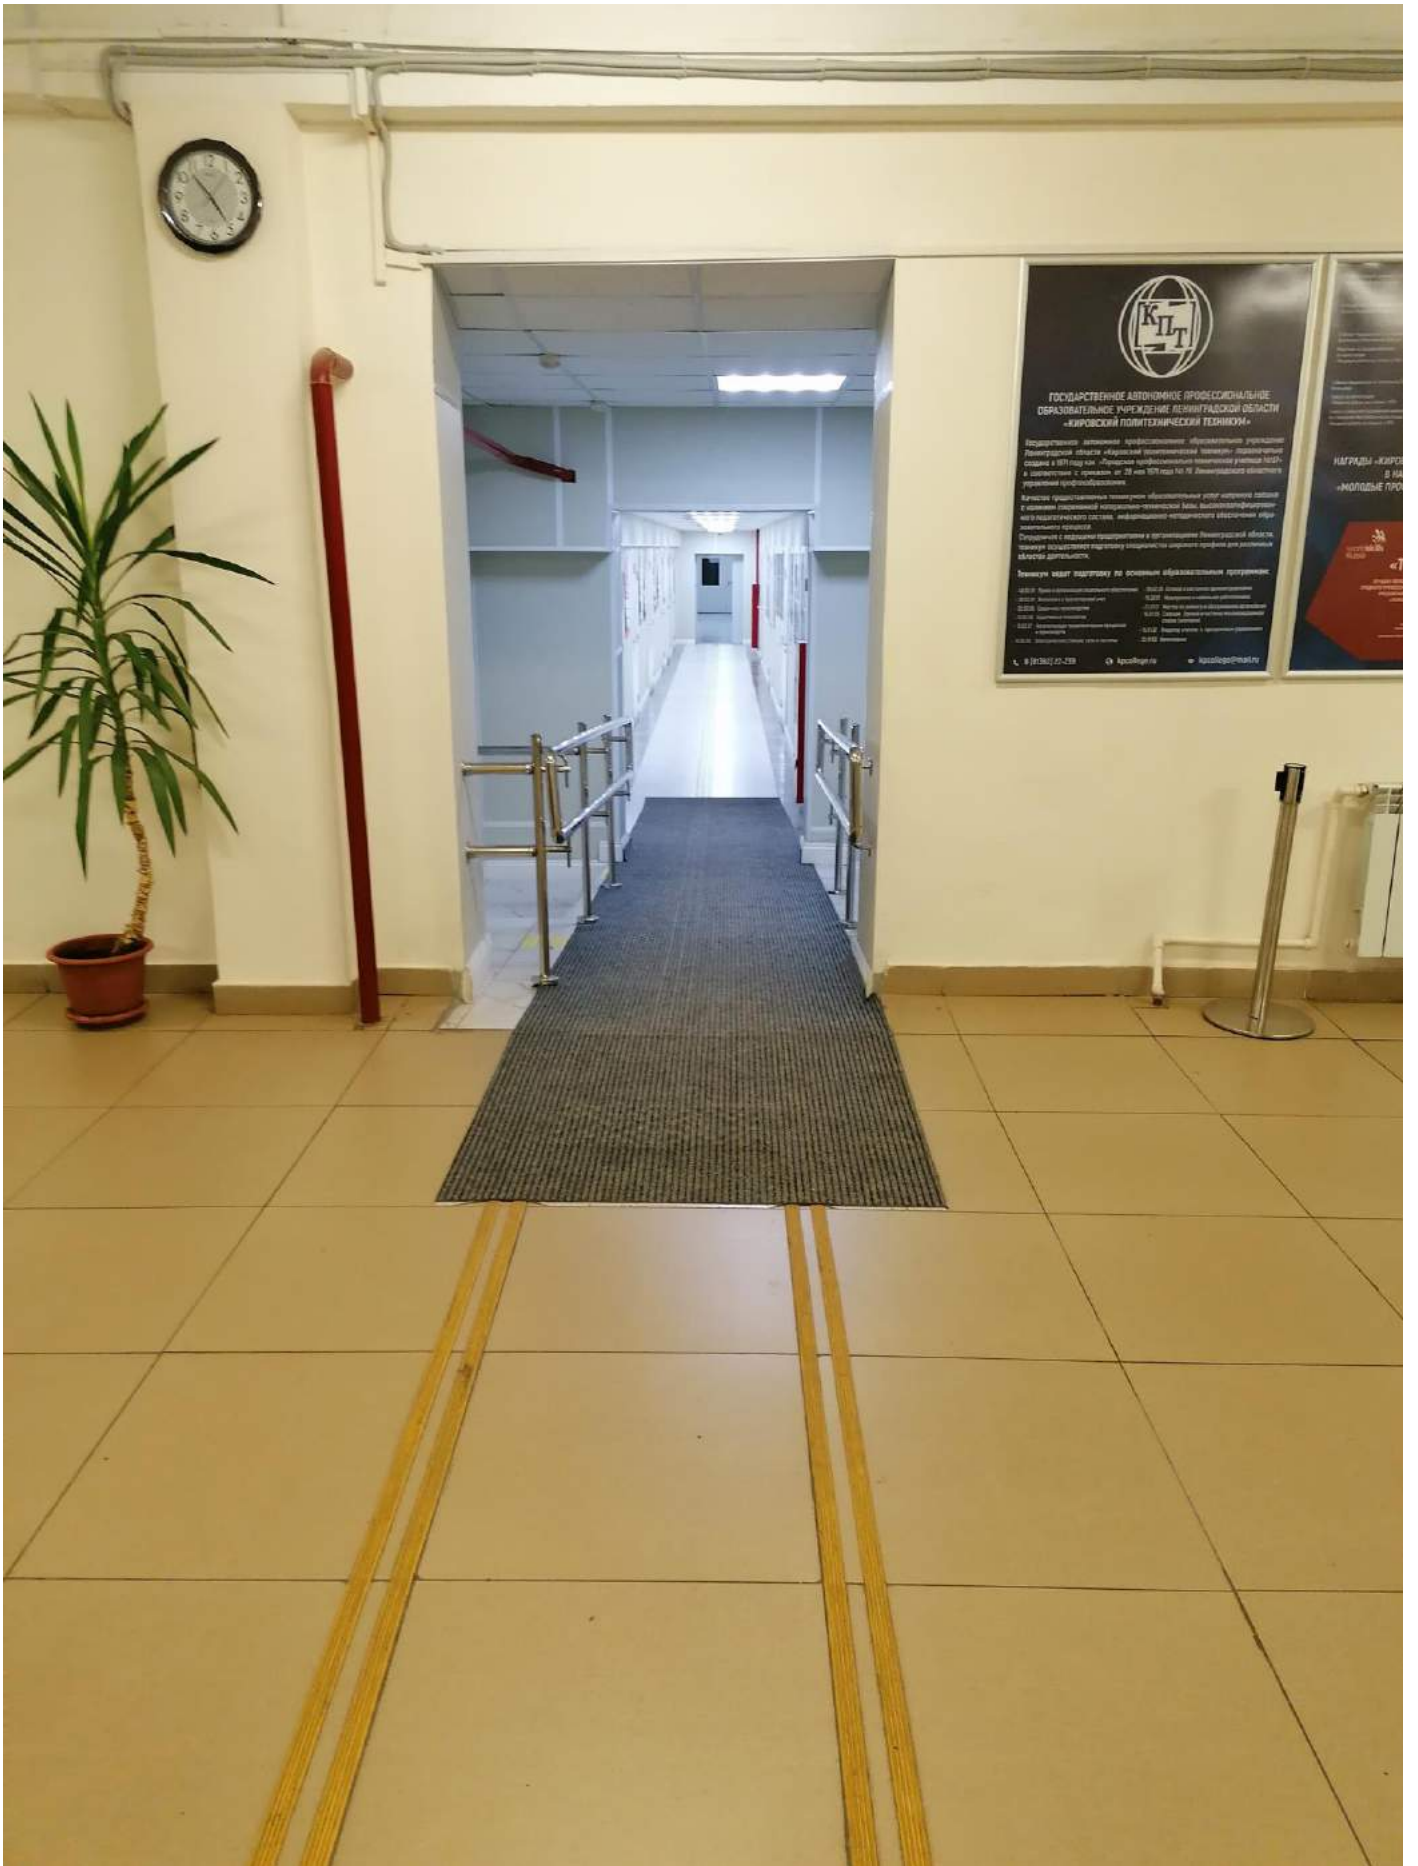

Главный вход в Кировский политехнический техникум

Пандус

Входная группа

КНОПКА ВЫЗОВА ПОМОЩИ

⠠ ⠠ ⠠ ⠠ ⠠ ⠠ ⠠ ⠠ ⠠ ⠠ ⠠ ⠠ ⠠ ⠠ ⠠ ⠠ ⠠ ⠠

CALL

Холл, коридоры, тактильные линии

Противопожарные двери

Эвакуационные выходы

Лестничные марши

Туалетные комнаты для инвалидов

ТУАЛЕТ
ДЛЯ
ИНВАЛИДОВ

Лифт

ТЕХНИЧЕСКОЕ ОБСЛУЖИВАНИЕ
ЛИФТА ПРОИЗВОДИТ
ООО «АМ2 СНАБ-ЛИФТ»

**ТЕЛЕФОНЫ
АВАРИЙНОЙ
СЛУЖБЫ**

ГРУЗОПОДЪЕМНОСТЬ
1125 кг 15 чел.