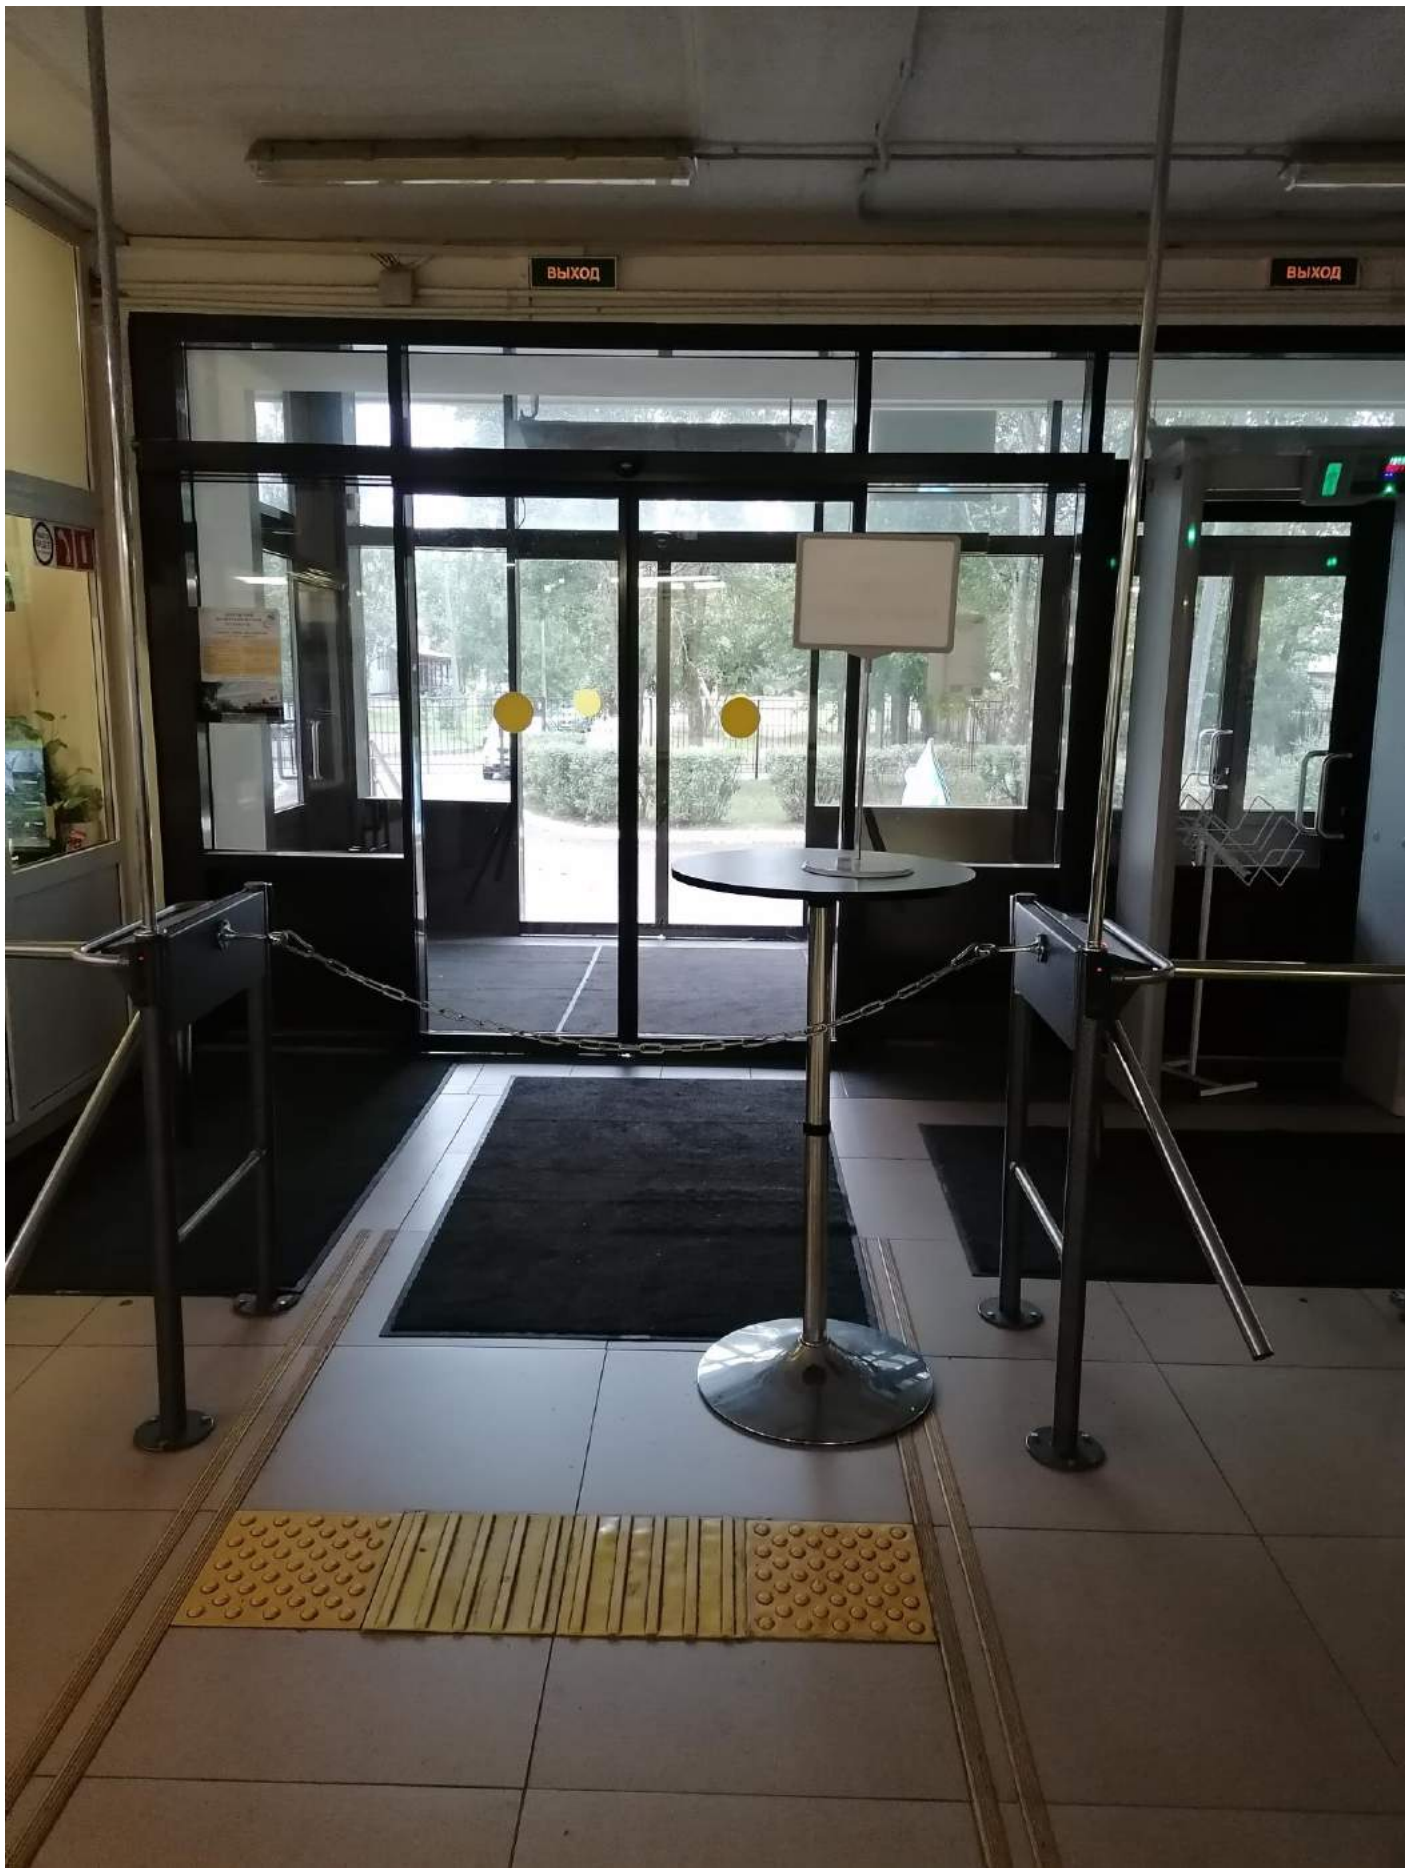

Главный вход в Кировский политехнический техникум

Пандус

Входная группа

КНОПКА ВЫЗОВА ПОМОЩИ

⠠ ⠠ ⠠ ⠠ ⠠ ⠠ ⠠ ⠠ ⠠ ⠠ ⠠ ⠠ ⠠ ⠠ ⠠ ⠠ ⠠ ⠠

CALL

Холл, коридоры, тактильные линии

Противопожарные двери

Эвакуационные выходы

Лестничные марши

Туалетные комнаты для инвалидов

ТУАЛЕТ
ДЛЯ
ИНВАЛИДОВ

Лифт

ТЕХНИЧЕСКОЕ ОБСЛУЖИВАНИЕ
ЛИФТА ПРОИЗВОДИТ
ООО «АМ2 СНАБ-ЛИФТ»

**ТЕЛЕФОНЫ
АВАРИЙНОЙ
СЛУЖБЫ**

ГРУЗОПОДЪЕМНОСТЬ
1125 кг 15 чел.