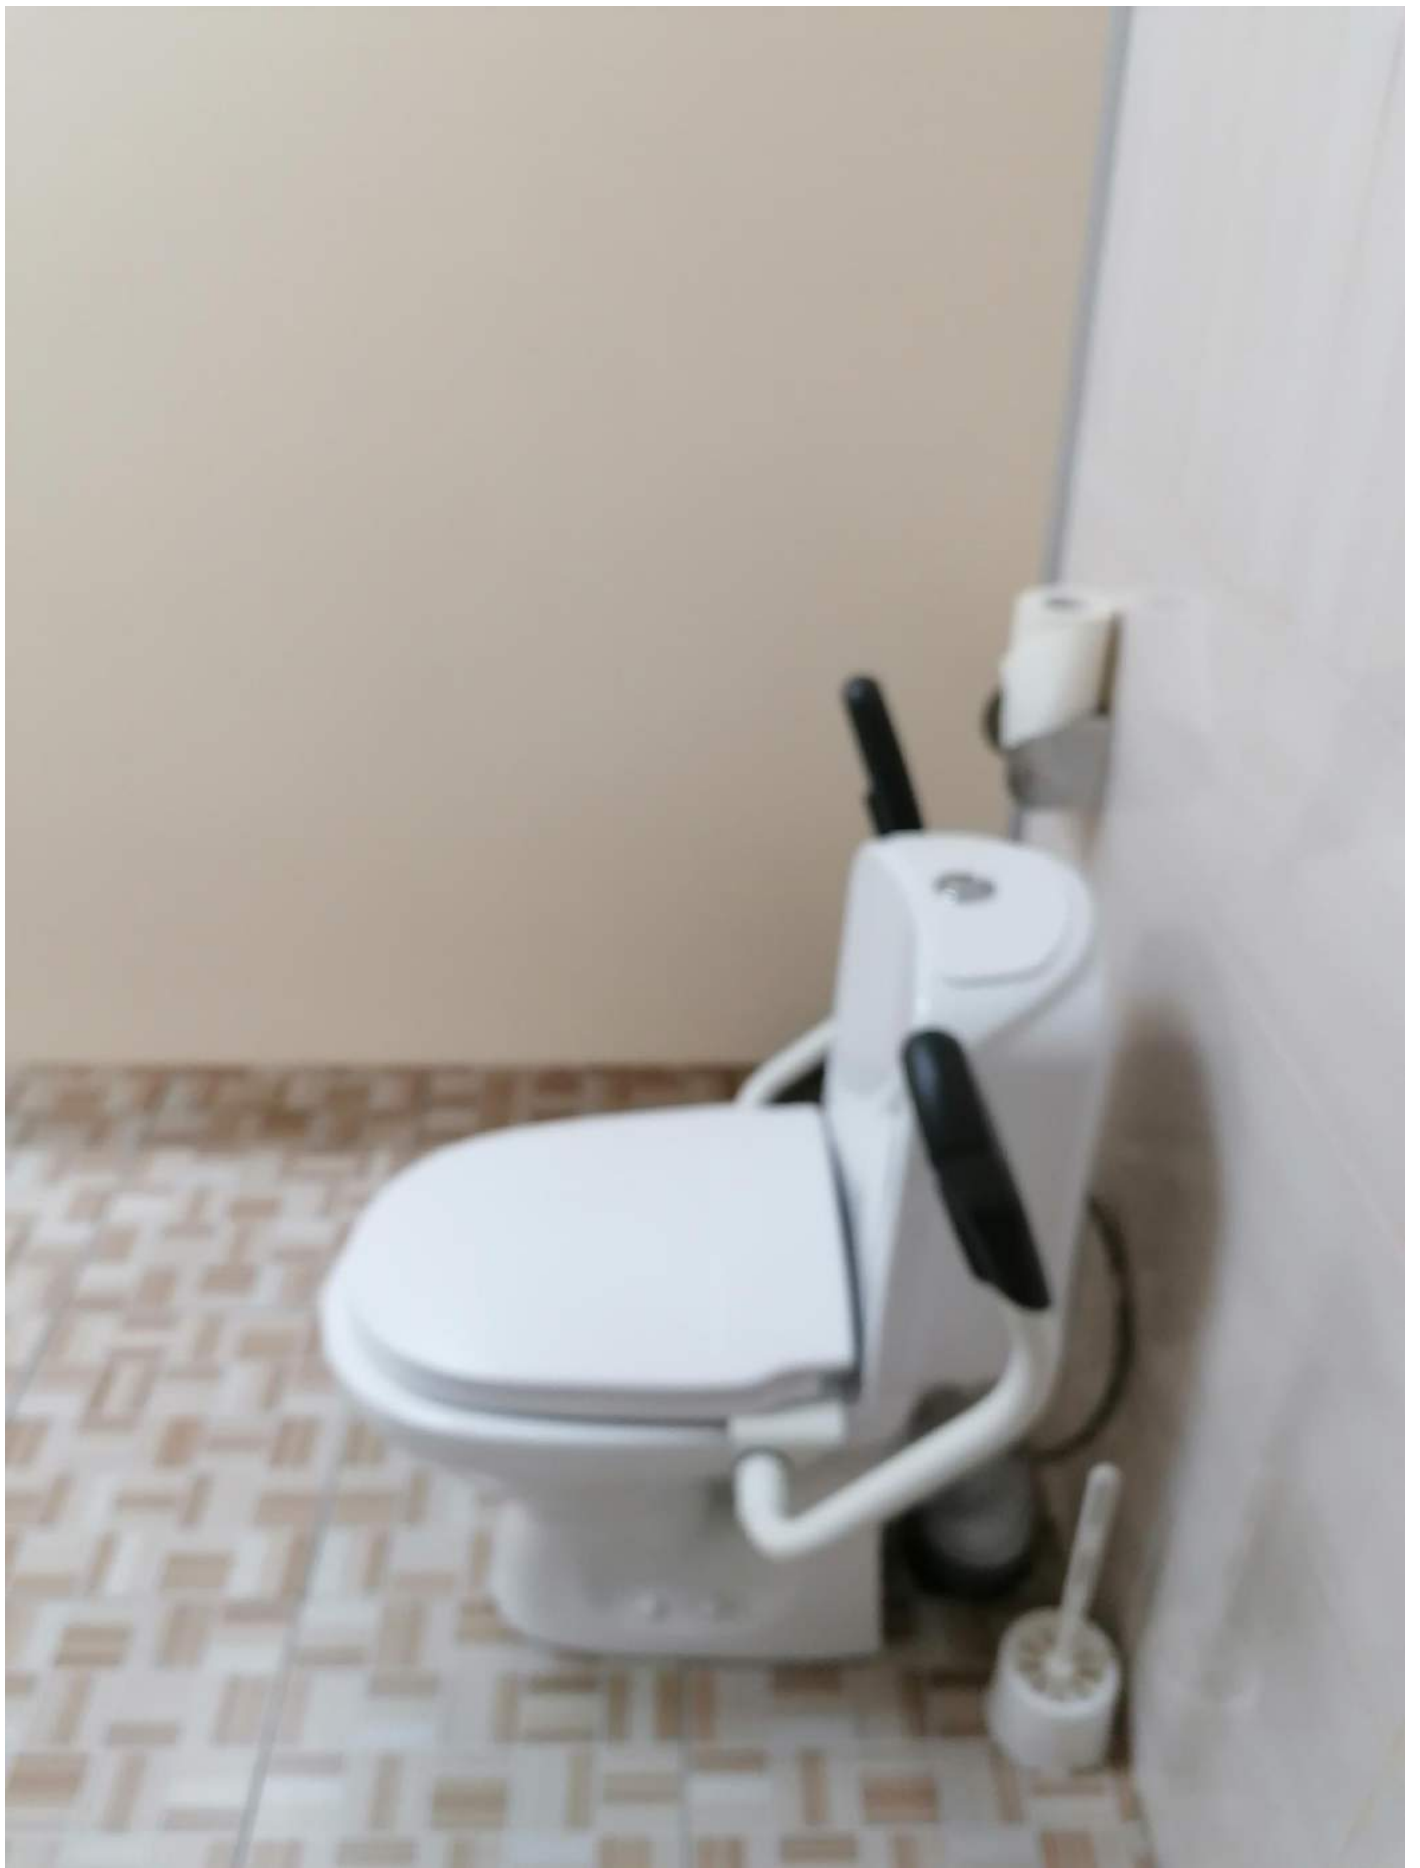

Главный вход в Кировский политехнический техникум

Пандус

Входная группа

КНОПКА ВЫЗОВА ПОМОЩИ

⠠ ⠠ ⠠ ⠠ ⠠ ⠠ ⠠ ⠠ ⠠ ⠠ ⠠ ⠠ ⠠ ⠠ ⠠ ⠠ ⠠ ⠠

CALL

Холл, коридоры, тактильные линии

Противопожарные двери

Эвакуационные выходы

Лестничные марши

Туалетные комнаты для инвалидов

ТУАЛЕТ
ДЛЯ
ИНВАЛИДОВ

Лифт

ТЕХНИЧЕСКОЕ ОБСЛУЖИВАНИЕ
ЛИФТА ПРОИЗВОДИТ
ООО «АМ2 СНАБ-ЛИФТ»

**ТЕЛЕФОНЫ
АВАРИЙНОЙ
СЛУЖБЫ**

ГРУЗОПОДЪЕМНОСТЬ
1125 кг 15 чел.