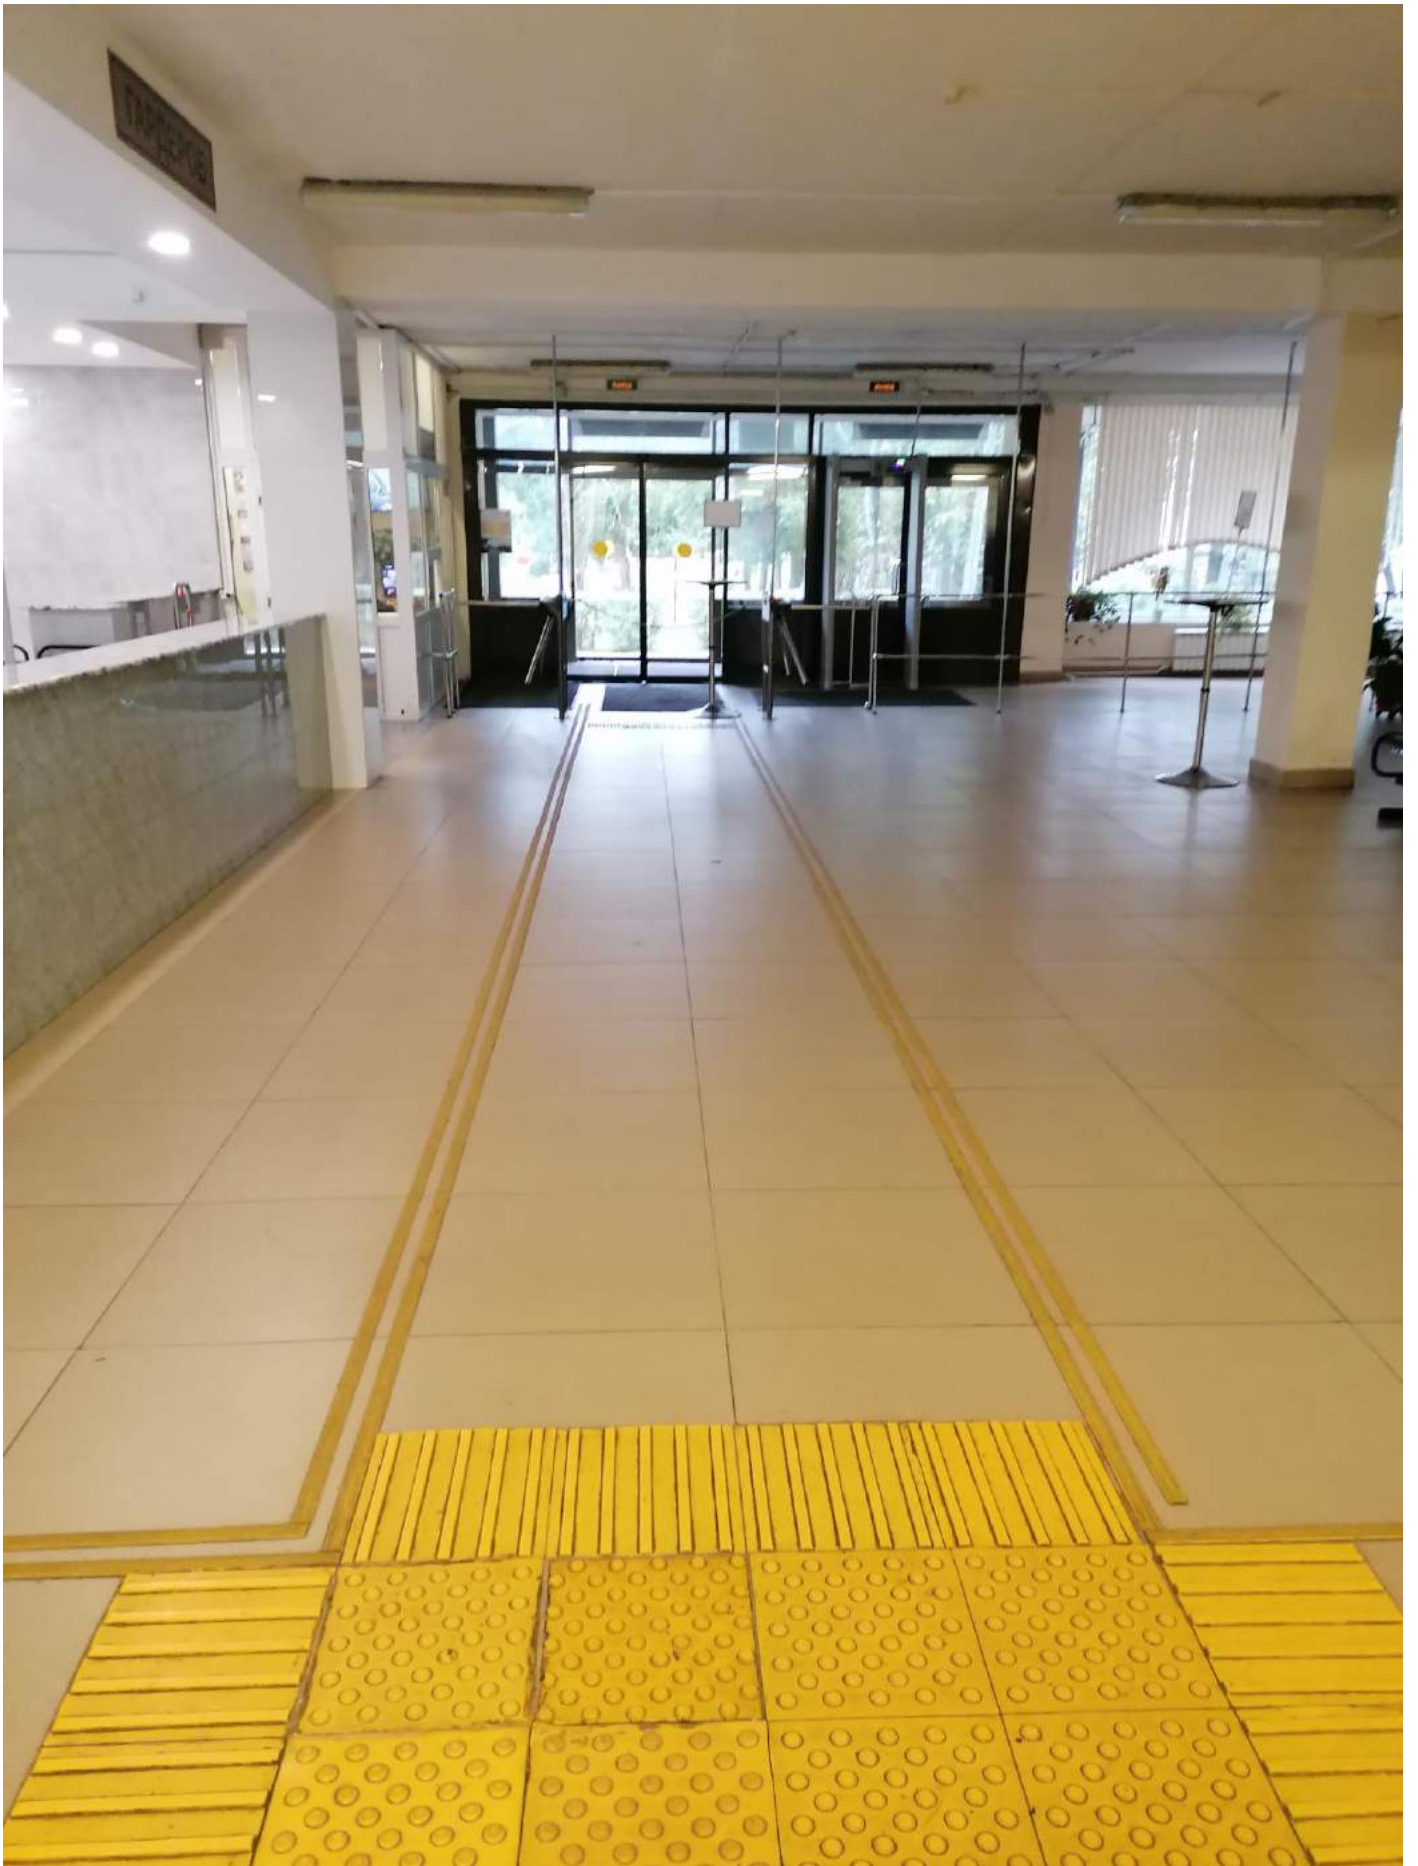

Главный вход в Кировский политехнический техникум

Пандус

Входная группа

КНОПКА ВЫЗОВА ПОМОЩИ

⠠ ⠠ ⠠ ⠠ ⠠ ⠠ ⠠ ⠠ ⠠ ⠠ ⠠ ⠠ ⠠ ⠠ ⠠ ⠠ ⠠ ⠠

CALL

Холл, коридоры, тактильные линии

Противопожарные двери

Эвакуационные выходы

Лестничные марши

Туалетные комнаты для инвалидов

ТУАЛЕТ
ДЛЯ
ИНВАЛИДОВ

Лифт

ТЕХНИЧЕСКОЕ ОБСЛУЖИВАНИЕ
ЛИФТА ПРОИЗВОДИТ
ООО «АМ2 СНАБ-ЛИФТ»

**ТЕЛЕФОНЫ
АВАРИЙНОЙ
СЛУЖБЫ**

ГРУЗОПОДЪЕМНОСТЬ
1125 кг 15 чел.