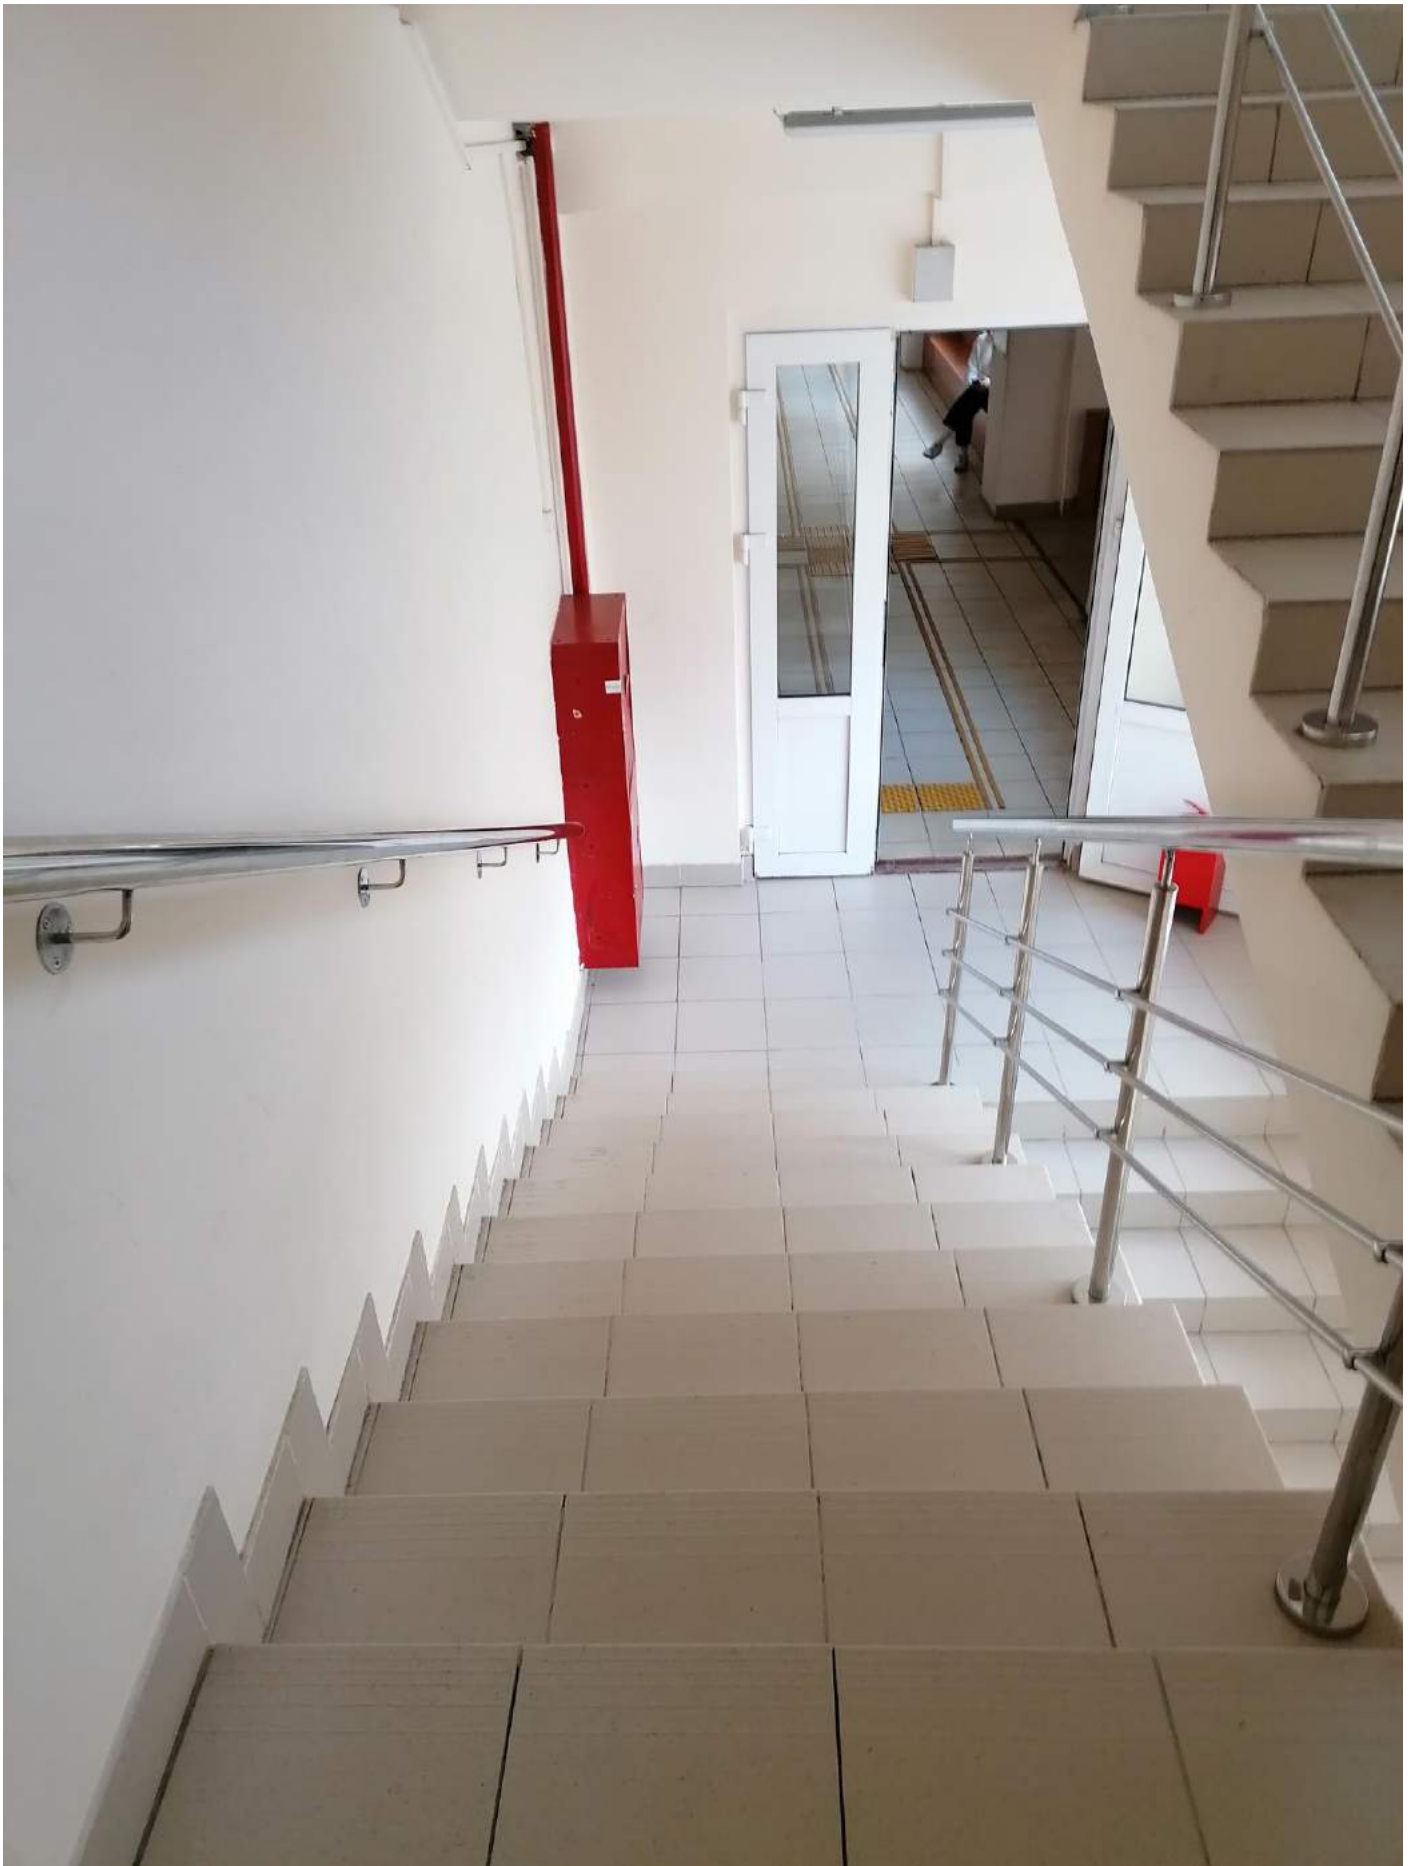

Главный вход в Кировский политехнический техникум

Пандус

Входная группа

КНОПКА ВЫЗОВА ПОМОЩИ

⠠ ⠠ ⠠ ⠠ ⠠ ⠠ ⠠ ⠠ ⠠ ⠠ ⠠ ⠠ ⠠ ⠠ ⠠ ⠠ ⠠ ⠠

CALL

Холл, коридоры, тактильные линии

Противопожарные двери

Эвакуационные выходы

Лестничные марши

Туалетные комнаты для инвалидов

ТУАЛЕТ
ДЛЯ
ИНВАЛИДОВ

Лифт

ТЕХНИЧЕСКОЕ ОБСЛУЖИВАНИЕ
ЛИФТА ПРОИЗВОДИТ
ООО «АМ2 СНАБ-ЛИФТ»

**ТЕЛЕФОНЫ
АВАРИЙНОЙ
СЛУЖБЫ**

ГРУЗОПОДЪЕМНОСТЬ
1125 кг 15 чел.