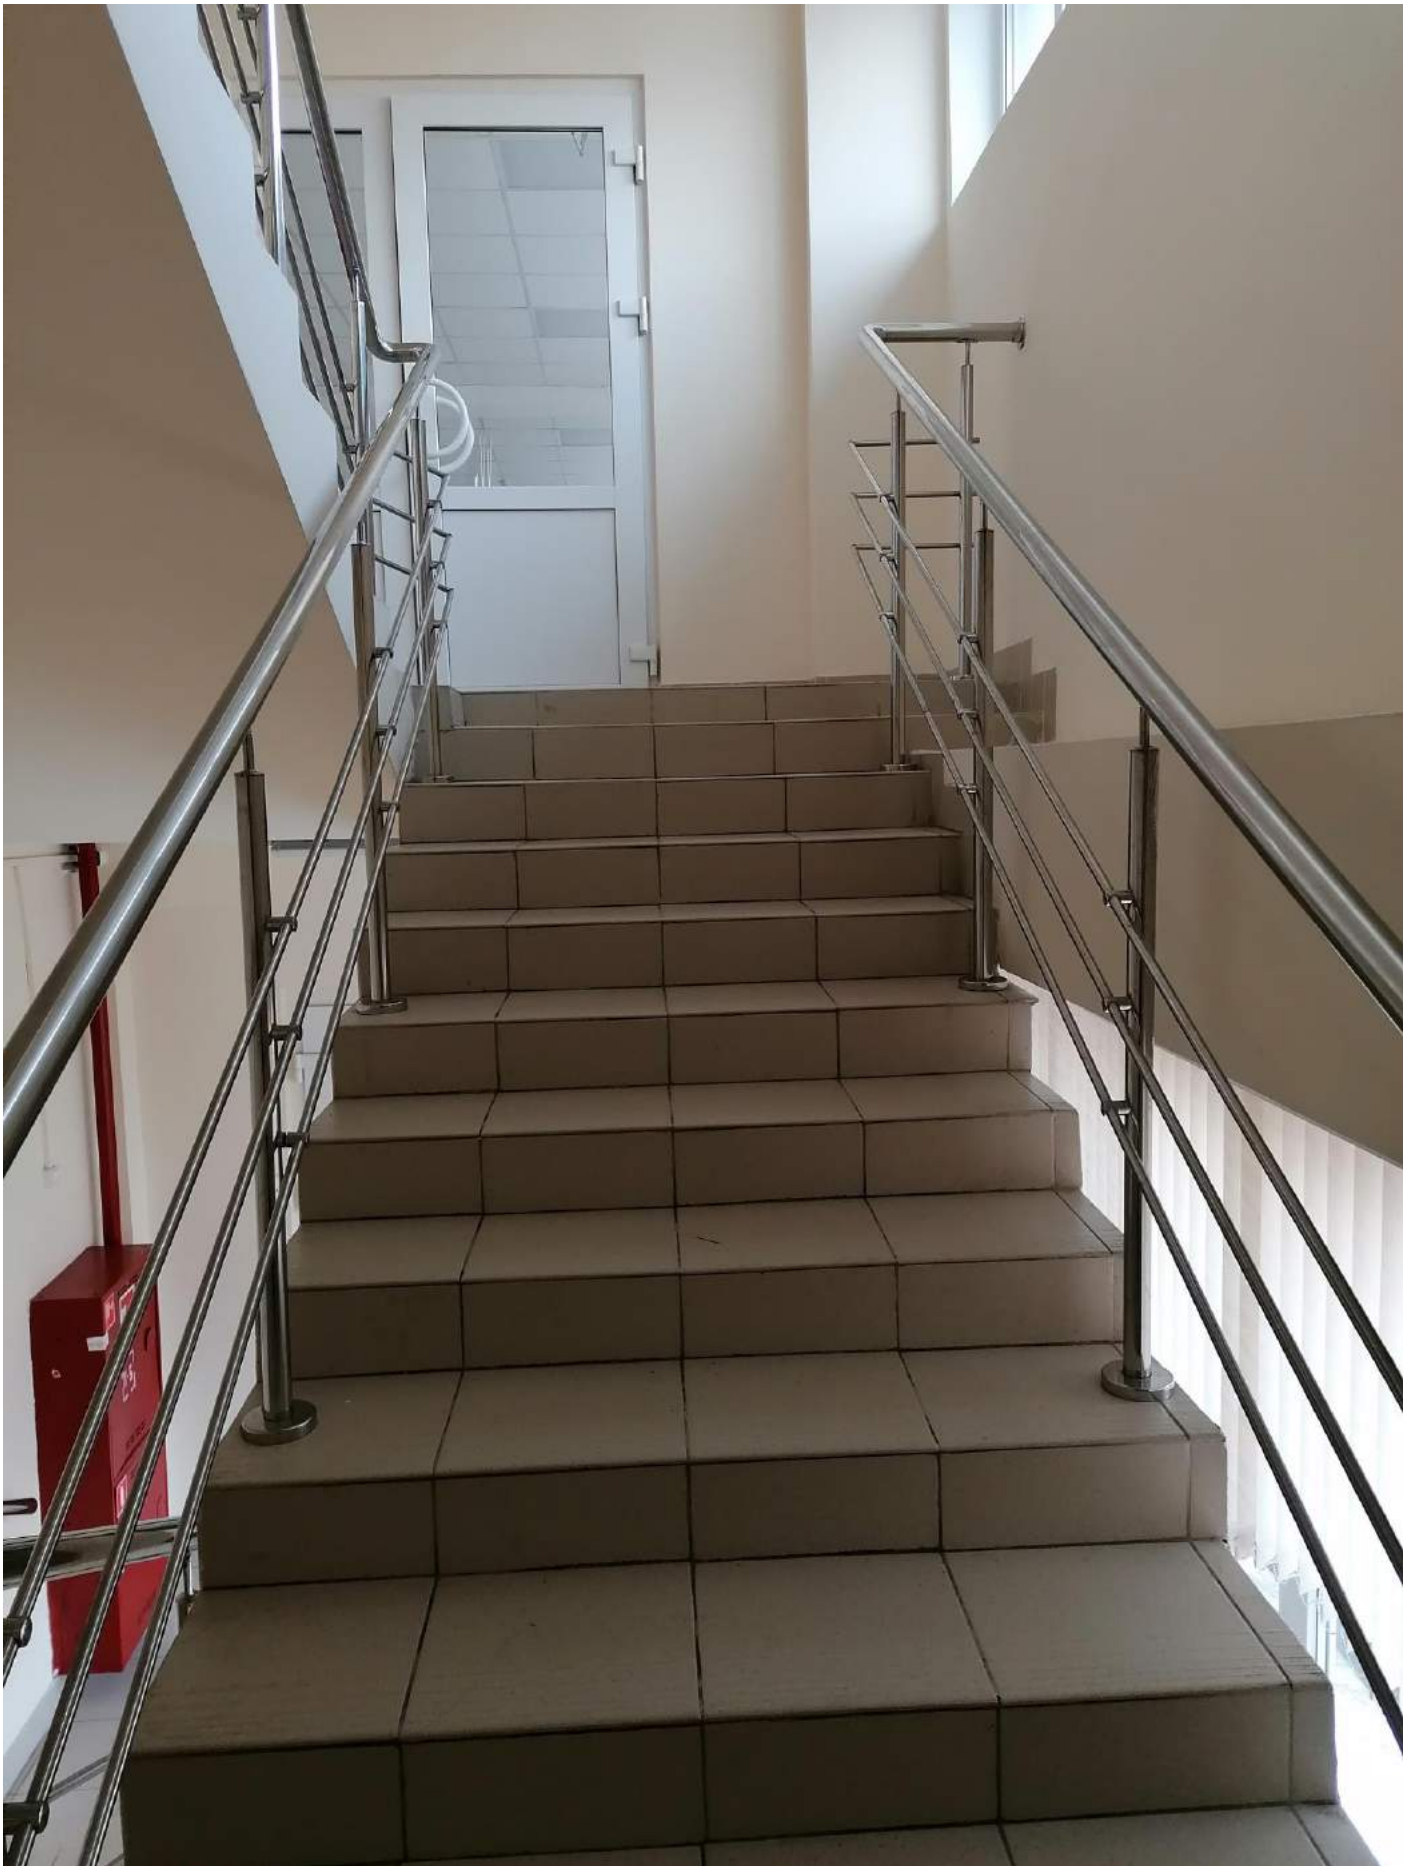

Главный вход в Кировский политехнический техникум

Пандус

Входная группа

КНОПКА ВЫЗОВА ПОМОЩИ

⠠ ⠠ ⠠ ⠠ ⠠ ⠠ ⠠ ⠠ ⠠ ⠠ ⠠ ⠠ ⠠ ⠠ ⠠ ⠠ ⠠ ⠠

CALL

Холл, коридоры, тактильные линии

Противопожарные двери

Эвакуационные выходы

Лестничные марши

Туалетные комнаты для инвалидов

ТУАЛЕТ
ДЛЯ
ИНВАЛИДОВ

Лифт

ТЕХНИЧЕСКОЕ ОБСЛУЖИВАНИЕ
ЛИФТА ПРОИЗВОДИТ
ООО «АМ2 СНАБ-ЛИФТ»

**ТЕЛЕФОНЫ
АВАРИЙНОЙ
СЛУЖБЫ**

ГРУЗОПОДЪЕМНОСТЬ
1125 кг 15 чел.